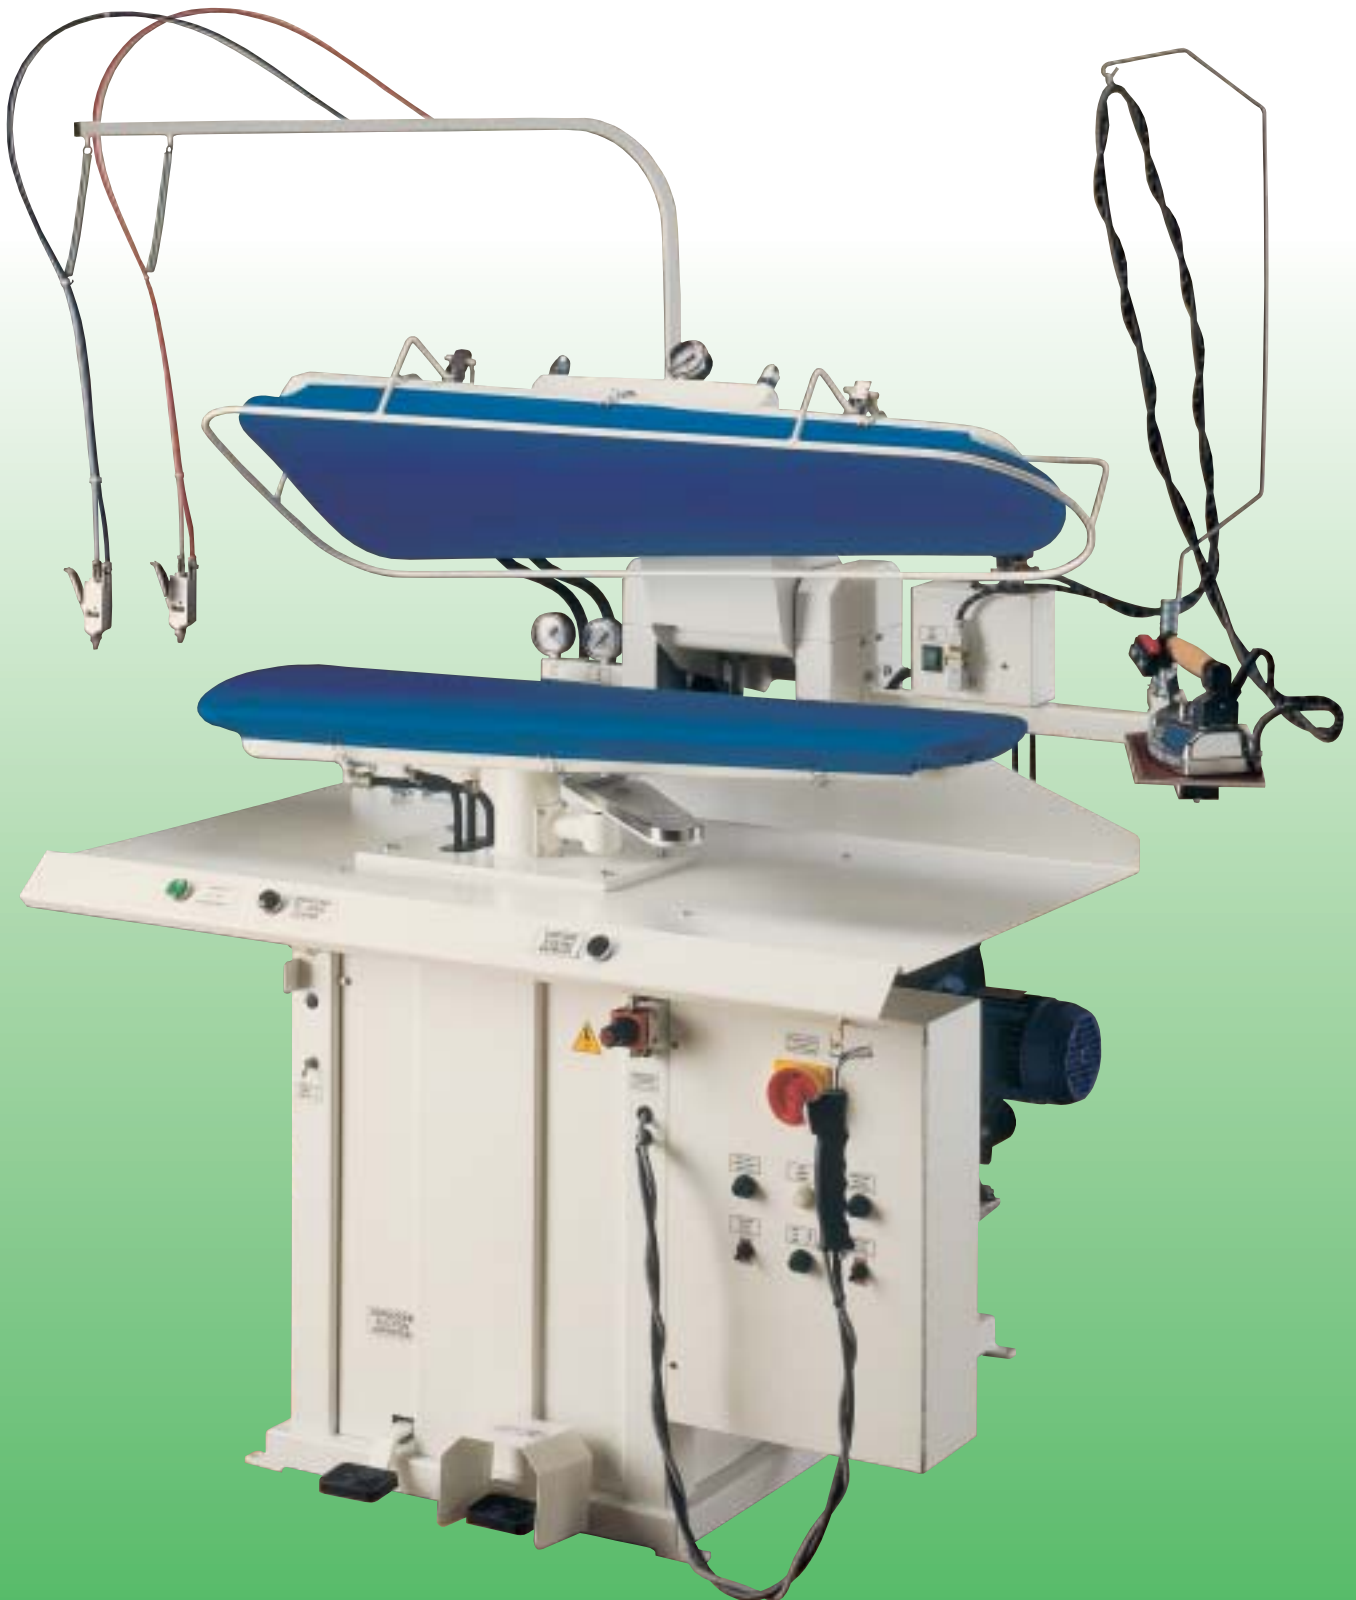

grandimpianti[®]

Industrial Laundry Equipment

AUTOMATIC UTILITY PRESS 2300

2300

PRESSA DA STIRO UNIVERSALE AUTOMATICA

* Con la pressa si ha la possibilità di variare la pressione di stiratura a seconda dei capi da stirare, inoltre con la combinazione vapore ed aria si realizza l'effetto "nuovo" su molti tessuti.

La pressa da stiro può essere autonoma, con caldaia elettrica incorporata per produzione di vapore ed aspiratore o predisposta per allaccio ad una fonte di vapore centrale ed aspirazione.

La pressa deve essere allacciata ad aria compressa.

The press can be self contained, with built-in electric boiler for steam production and vacuum or arranged for connection to central steam and vacuum.

The press must be connected to compressed air.

MODELLI			2300	MODELS		
Dimensioni	Larg.	mm	1400	Width	Dimensions	
	Prof.	mm	1130	Depth		
	Alt.	mm	1420	Height		
Dimensioni imballo	Larg.	mm	1420	Width	Packing dimensions	
	Prof.	mm	1150	Depth		
	Alt.	mm	1440	Height		
Volume	m ³		2,35	m ³		Volume
Peso netto/lordo	kg		300/350	kg		Net/gross weight
Aria aspirata	m ³ /h		80	m ³ /h		Air intake
Aria compressa	Litri/m'		80	Litri/m'		Compressed air
Consumo idrico	Litri/h		15	Litri/h		Water consumption
Consumo elettrico mod. autonomo	KW		9-12	KW		Electric consumption
Consumo vapore mod. vapore	Kg/h		20	Kg/h		Steam consumption